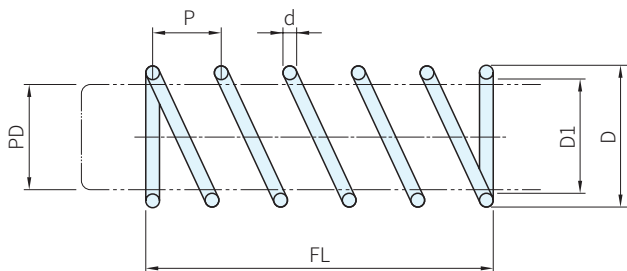

材質
SWP-B

PD 適用導柱徑	D	D1	d	P
20	22.5	20.5 ^{+1.0}	1.0	14
25	27.9	25.5 ⁰	1.2	14
32	35.7	32.5 ^{+1.5}	1.6	16
38	42.5	38.5 ⁰	2.0	18
50	55.7	50.5 ^{+2.0}	2.6	20
60	66.9	60.5 ⁰	3.2	20

品號		FL	適用獨立導柱組件		庫存
TYPE	PD		D	L	
PANZ	20	40	20	90	△
		50		100	△
		70		110	△
		80		120	△
		100		130	△
		110		140	△
		120		150	△
		140		160	△
	25	40	25	90	△
		50		100	△
		70		110	△
		80		120	△
		100		130	△
		110		140	△
		120		150	△
		140		160	△
		150		170	△
		160		180	△
	32	50	32	110	△
		60		120	△
		70		130	△
		90		140	△
		110		150	△
		120		160	△
		130		170	△
		140		180	△
		170		200	△
		190		220	△
210	240	△			
230	260	△			

品號		FL	適用獨立導柱組件		庫存
TYPE	PD		D	L	
PANZ	38	60	38	130	△
		70		140	△
		80		150	△
		90		160	△
		110		170	△
		120		180	△
		150		200	△
		170		220	△
		190		240	△
		210		260	△
	50	70	50	170	△
		90		180	△
		110		200	△
		140		220	△
		170		240	△
		190		260	△
		230		300	△
		280		350	△
	60	90	60	200	△
		130		220	△
		150		240	△
		180		260	△
		230		300	△
		250		350	△